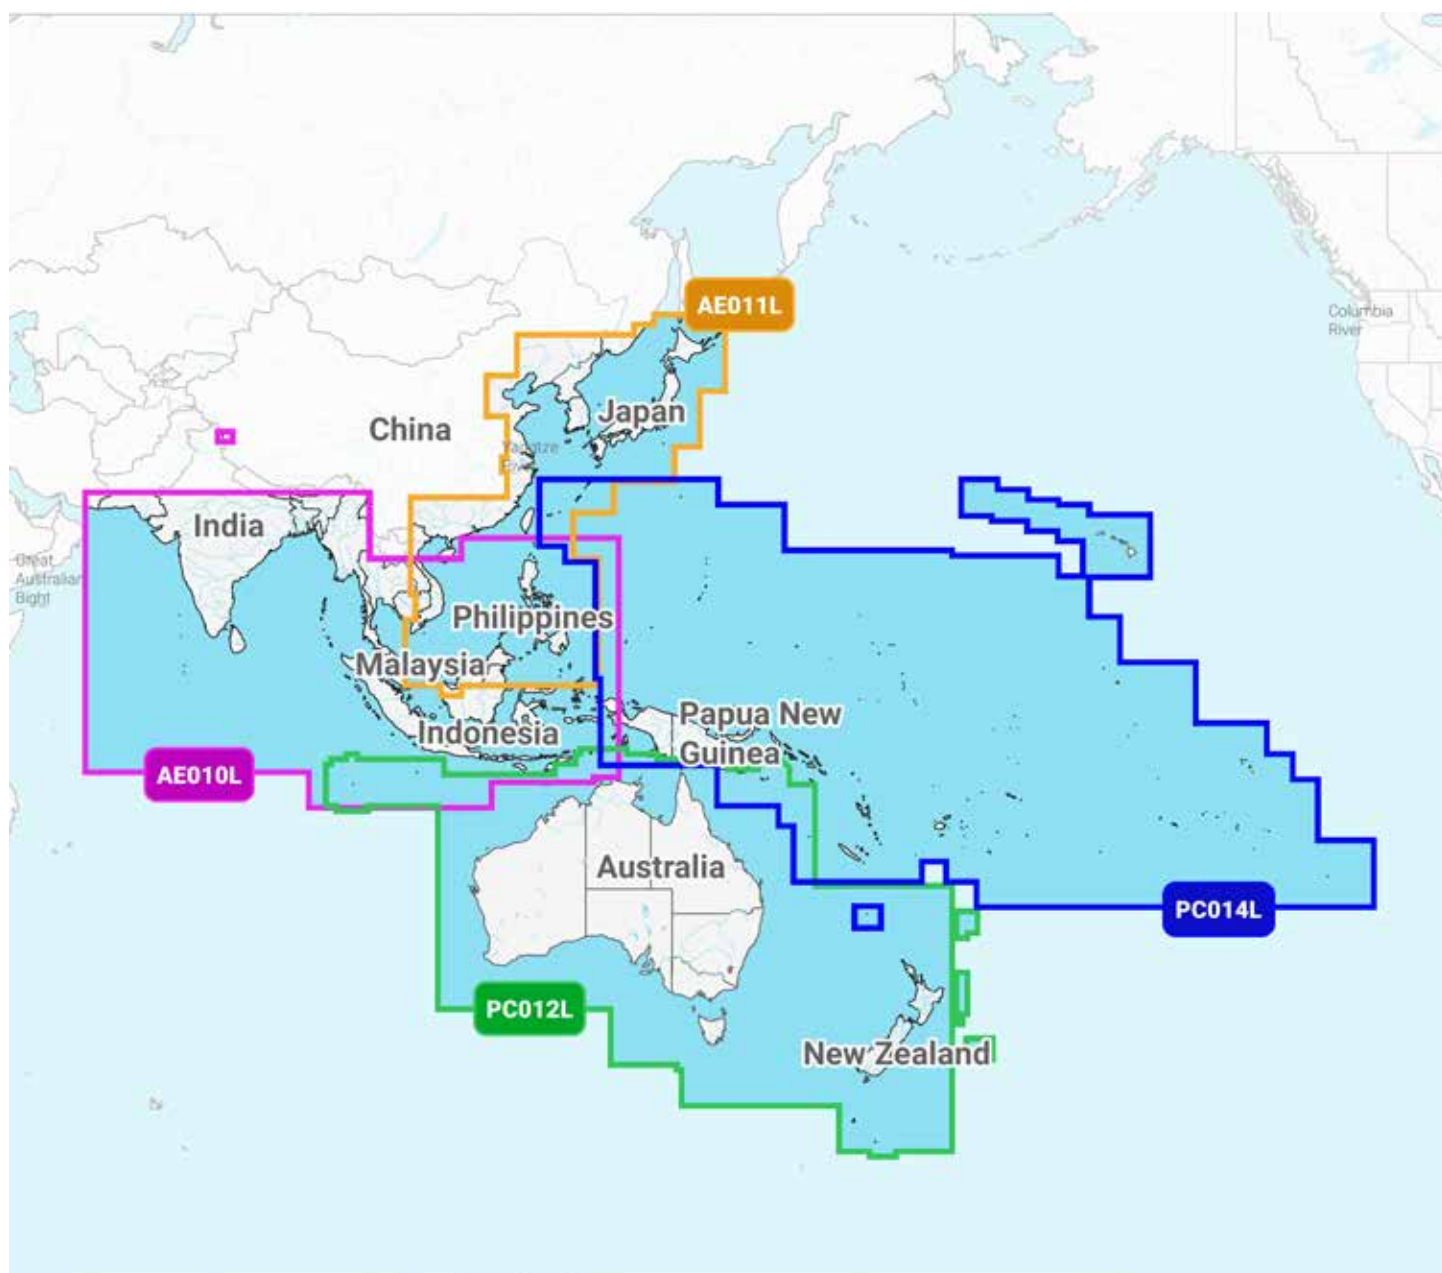

ASIE ET PACIFIQUE

ZONES DE COUVERTURE LARGE

| CODE RÉGION | COUVERTURE | NAVIONICS+ CODE CARTE | PLATINUM+ CODE CARTE |
|-------------|-----------------------------------------|--------------------------|-------------------------|
| AE010L | Océan Indien & Mer de Chine méridionale | NAAE010L | NPAE010L |
| AE011L | Mer de Chine & Japon | NAAE011L | NPAE011L |
| PC012L | Australie et Nouvelle-Zélande | NAPC012L | NPPC012L |
| PC014L | îles du Pacifique | NAPC014L | NPPC013L |

ASIE ET PACIFIQUE | ASIE DE L'EST

ZONES DE COUVERTURE REGULAR

| CODE RÉGION | COUVERTURE | NAVIONICS+ CODE CARTE | PLATINUM+ CODE CARTE |
|-------------|-----------------------------------------------|--------------------------|-------------------------|
| AW015R | Sous-continent Indien | NAAW015R | NPAW015R |
| AE016R | Japon | NAAE016R | NPAAE016R |
| AE018R | La mer jaune | NAAE018R | NPAAE018R |
| AE019R | Taiwan | NAAE019R | NPAAE019R |
| AE020R | Chine méridionale et mer d'Andaman | NAAE020R | NPAAE020R |
| AE021R | Philippines | NAAE021R | NPAAE021R |
| AE022R | Sumatra | NAAE022R | NPAAE022R |
| AE023R | Java et Bornéo | NAAE023R | NPAAE023R |
| AE024R | Papouasie centrale occidentale et E. Sulawesi | NAAE024R | NPAAE024R |
| AE025R | Papouasie Nouvelle Guinée et Ile Salomon | NAAE025R | NPAAE025R |